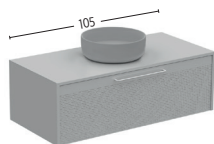

# SUMIKO

Design : Enre Autre

  
CONFIGURATEUR  
EN LIGNE  
Testez le Total Look !

2024

SUMI105SV F97 Chêne naturel +  
Vasque SMO Kaolin 317

- **Façade striée sensation «soft touch»**
- **7 coloris en Total-look**  
et de nombreuses associations  
en compositions
- **Volume de rangement  
généreux**  
avec de nombreuses possibilités  
d'associations complémentaires

**31**  
coloris de façades

**18** coloris de  
SMO  
**2** coloris de  
céramique

**3** coloris de poignées :  
chromé, noir mat ou or mat

## SUMIKO de 70 à 140 cm

SUMI70

SUMI105

SUMI120

SUMI1402V

SUMICOL35 D/G

SUMIDCOL35 D/G

SUMI140SV