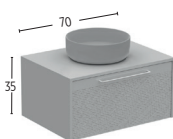

SUMIKO

Design : Enre Autre

CONFIGURATEUR
EN LIGNE
Testez le Total Look !

2024

- **Façade striée sensation «soft touch»**
- **7 coloris en Total-look**
  et de nombreuses associations
  en compositions
- **Volume de rangement
  généreux**
  avec de nombreuses possibilités
  d'associations complémentaires

31
coloris de façades

18 coloris de
SMO
2 coloris de
céramique

3 coloris de poignées :
chromé, noir mat ou or mat

SUMIKO de 70 à 140 cm

SUMI70

SUMIDCOL35 D/G

Composez votre
espace de rangements
complémentaires avec
les colonnes et les
meubles sous-vasques.

Demandez toutes les dimensions disponibles auprès
des vendeurs. Complétez votre configuration avec
rangements, miroirs et douches assorties.

FABRIQUÉ EN
FRANCE

www.ambiancebain.com

Ab
ambiance bain