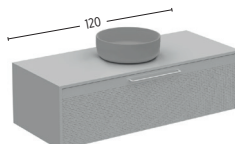

# SUMIKO

Design : Enre Autre

  
CONFIGURATEUR  
EN LIGNE  
Testez le Total Look !

2024

SUMI105SV F97 Chêne naturel +  
Vasque SMO Kaolin 317

- **Façade striée sensation «soft touch»**
- **7 coloris en Total-look**  
et de nombreuses associations  
en compositions
- **Volume de rangement  
généreux**  
avec de nombreuses possibilités  
d'associations complémentaires

**31**  
coloris de façades

**18** coloris de  
SMO  
**2** coloris de  
céramique

**3** coloris de poignées :  
chromé, noir mat ou or mat

## SUMIKO de 70 à 140 cm

SUMI70

SUMI105

SUMI120

SUMI1402V

SUMICOL35 D/G

SUMIDCOL35 D/G

SUMI140SV